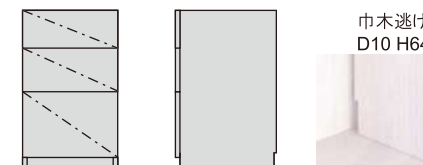

【PLG】対応突板
TOR/TOM/TOA/TMB/TOG/TBN/TON

【PDG】対応突板
TTN/TSN/TCL/TCB/TWN/TWD/TOB

ご注文方法

- 1.天板のサイズ(幅1000~1800から1mm単位と奥行450 or 600)をご指定下さい。
- 2.脚部になるユニットを引き出し・キャビネット・パネル脚から左右それぞれ(※1)一つずつお選び下さい。
- 3.突板色(※2)をお選び下さい。

天板 DISCOVER-TP1201~1800
H35.5
D450 【A】¥100,000 【B】¥68,000
D600 【A】¥146,000 【B】¥99,000

天板 DISCOVER-TP1000~1200
H35.5
D450 【A】¥52,000 【B】¥36,000
D600 【A】¥75,000 【B】¥52,000

キャビネット DISCOVER-CB-L / R
W 420 H692
D450 【A】¥135,000 【B】¥97,000
D600 【A】¥155,000 【B】¥111,000
引き出し内寸: W338 D314・464 H72
扉内寸: W360 D399 H467