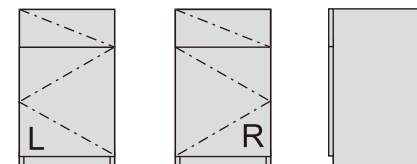

【PLG】対応突板
TOR/TOM/TOA/TMB/TOG/TBN/TON

【PDG】対応突板
TTN/TSN/TCL/TCB/TWN/TWD/TOB

ご注文方法

- 1.天板のサイズ(幅1000~1800から1mm単位と奥行450 or 600)をご指定下さい。
- 2.脚部になるユニットを引き出し・キャビネット・パネル脚から左右それぞれ(※1)一つずつお選び下さい。
- 3.突板色(※2)をお選び下さい。

天板 DISCOVER-TP1201~1800
H35.5
D450 【A】¥100,000 【B】¥68,000
D600 【A】¥146,000 【B】¥99,000

天板 DISCOVER-TP1000~1200
H35.5
D450 【A】¥52,000 【B】¥36,000
D600 【A】¥75,000 【B】¥52,000

キャビネット DISCOVER-CB-L / R
W 420 H692
D450 【A】¥135,000 【B】¥97,000
D600 【A】¥155,000 【B】¥111,000
引き出し内寸: W338 D314・464 H72
扉内寸: W360 D399 H467