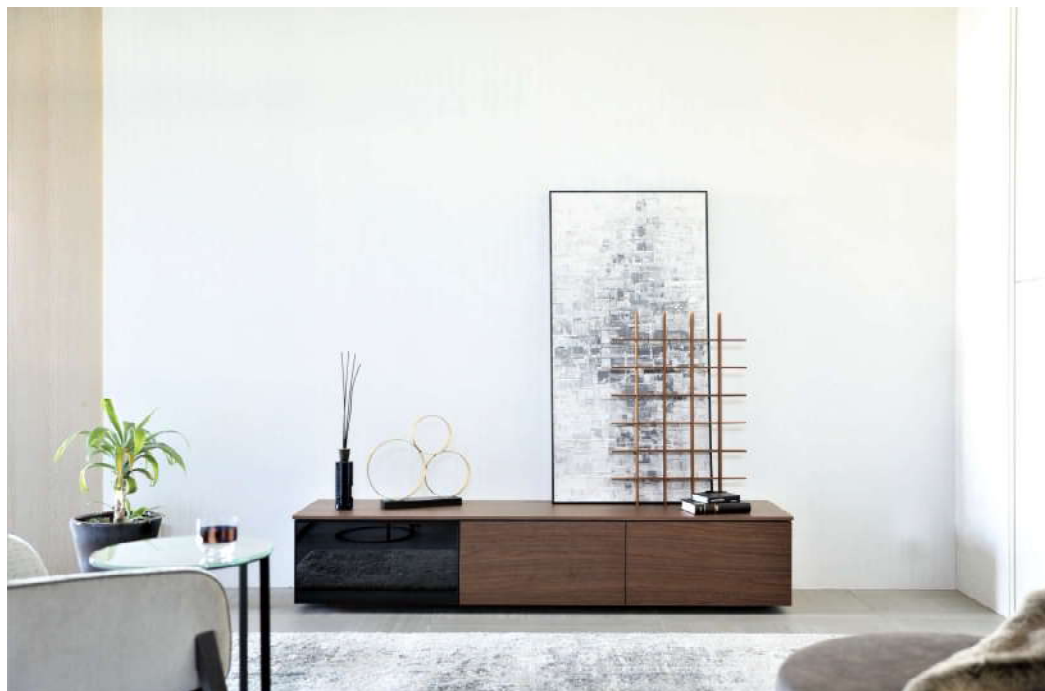

CINEMA サイズオーダーテレビボード

横幅だけでなく奥行(450/400mmの2サイズ)高さ(451/355mmの2サイズ)もサイズのオーダーができるテレビボードです。
ARUNAi 標準の14色の突板を基準に前扉をアルミ枠のガラス、木枠のガラス、ルーバー等をご要望に合わせた組み合わせができます。

ARUNAI CONTACT / TOKYO OFFICE
東京都新宿区西新宿 3-9-2 イマズ西新宿第一ビル 3F
tel.03-6300-6737 fax.03-6300-6738
mail info@arunai-japan.com www.arunai-japan.com

AFF W1800 x D450 x H355 ブラックウォールナットナチュラル(TWN)【Bランク】/294,000円(+TAX)