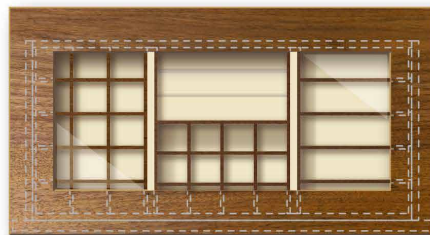

ジュエリーキャビネット
JEWELRY CABINET

突板扉 木目方向：ヨコ目 SIZE（外形寸法）：W805 × D430 × H884

非日常の贅沢空間。
～ジュエリーショップの高級感をご自宅に～

ジュエリーバリエーション

【標準】

フロントバリエーション

【TYPE-A】

【TYPE-B】

【TYPE-C】

■ガラス天板 ※突板天板もお選びいただけます。

■ジュエリー引出し

■仕切り付き引出し ※TYPE-Aのみ

■開き扉

【ウォッチストレージ】

時計収納イメージ

カラーバリエーション

【Aランク】 アッパーグレード 突板/ウレタン塗装

【Bランク】 スタンダードグレード 突板/ウレタン塗装

突板材は、アッパーグレード(Aランク)・スタンダードグレード(Bランク)の2価格帯となります。(各グレードは同一価格での対応)

収納内部プリント色

Aランク Bランク

TYPE-A (標準)	¥501,600 税別 456,000	¥376,200 税別 342,000
TYPE-A (ウォッチ)	¥580,800 税別 528,000	¥455,400 税別 414,000
TYPE-B (標準)	¥501,600 税別 456,000	¥376,200 税別 342,000
TYPE-B (ウォッチ)	¥580,800 税別 528,000	¥455,400 税別 414,000
TYPE-C (標準)	¥587,400 税別 534,000	¥429,000 税別 390,000
TYPE-C (ウォッチ)	¥666,600 税別 606,000	¥508,200 税別 462,000