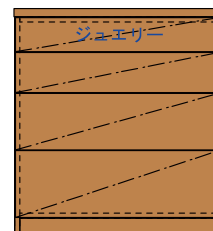

ジュエリーキャビネット
JEWELRY CABINET

突板扉 木目方向：ヨコ目 SIZE（外形寸法）：W805 × D430 × H884

非日常の贅沢空間。
～ジュエリーショップの高級感をご自宅に～

ジュエリーバリエーション

【標準】

フロントバリエーション

【TYPE-A】

【TYPE-B】

【TYPE-C】

■ガラス天板 ※突板天板もお選びいただけます。

■ジュエリー引出し

■仕切り付き引出し ※TYPE-Aのみ

■開き扉

【ウォッチストレージ】

時計収納イメージ

カラーバリエーション