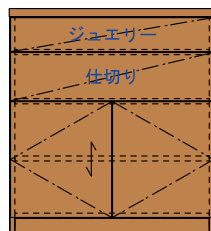

ジュエリーキャビネット
JEWELRY CABINET

突板扉 木目方向：ヨコ目 SIZE（外形寸法）：W805 × D430 × H884

非日常の贅沢空間。
～ジュエリーショップの高級感をご自宅に～

ジュエリーバリエーション

【標準】

フロントバリエーション

【TYPE-A】

【TYPE-B】

【TYPE-C】

■ガラス天板 ※突板天板もお選びいただけます。

■ジュエリー引出し

■仕切り付き引出し ※TYPE-Aのみ

■開き扉

【ウォッチストレージ】

時計収納イメージ

カラーバリエーション