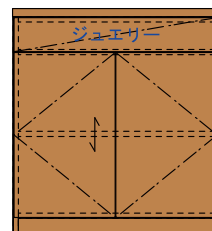

ジュエリーキャビネット
JEWELRY CABINET

突板扉 木目方向：ヨコ目 SIZE（外形寸法）：W805 × D430 × H884

非日常の贅沢空間。
～ジュエリーショップの高級感をご自宅に～

ジュエリーバリエーション

【標準】

フロントバリエーション

【TYPE-A】

【TYPE-B】