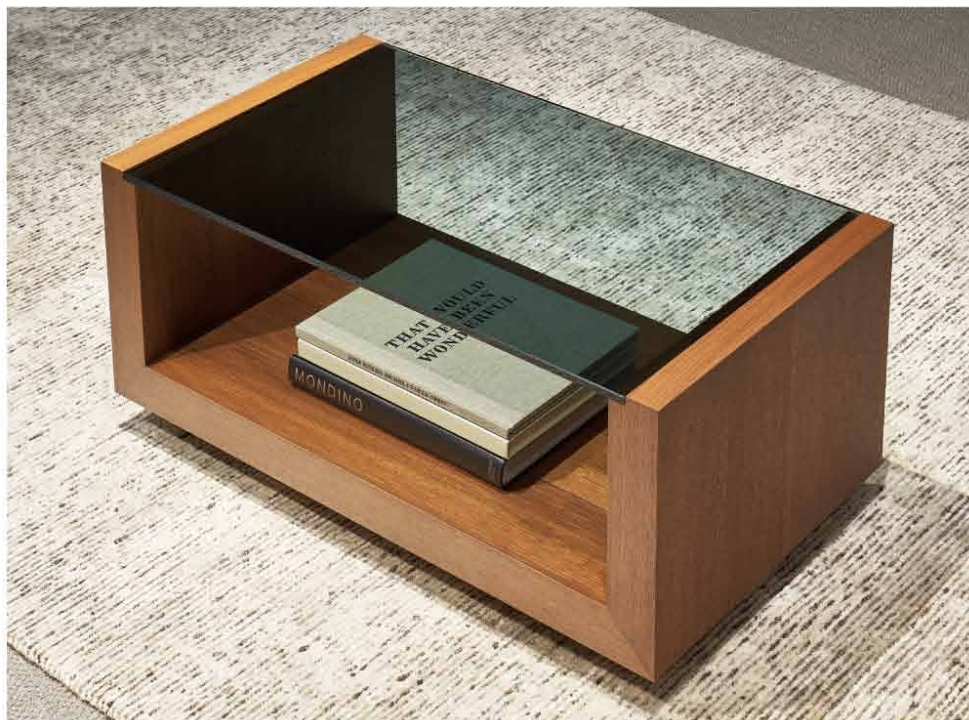

天板：ライトグレー強化ガラス

ZERO 1 SIZE (外形寸法)：W800 × D450 × H360 mm

# living table ZERO1

天然木の木目とライトグレーガラスのコントラストが印象的なシンプルなテーブルです。  
お気に入りの雑誌などをさりげなく置くだけで印象的なディスプレイになります。