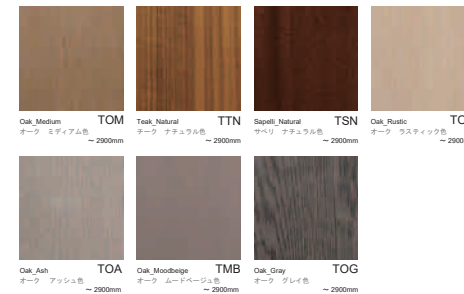

¥214,500（195,000）

スタンダードグレード（Bランク）

¥170,500（155,000）

Material guide

本体 Tree Species_Color
天然木化粧合板（突板）

アッパーグレード（Aランク）

スタンダードグレード（Bランク）

突板材は、アッパーグレード（Aランク）・スタンダードグレード（Bランク）の2価格帯となります。（各グレードは同一価格での対応）