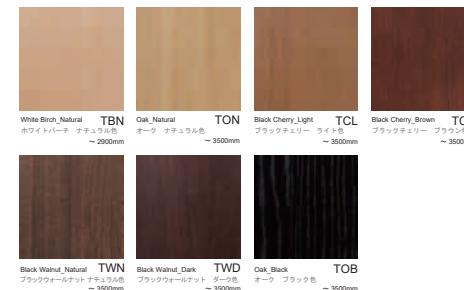

¥214,500（195,000）

スタンダードグレード（Bランク）

¥170,500（155,000）

Material guide

本体 Tree Species_Color
天然木化粧合板（突板）

アッパーグレード（Aランク）

スタンダードグレード（Bランク）

突板材は、アッパーグレード（Aランク）・スタンダードグレード（Bランク）の2価格帯となります。（各グレードは同一価格での対応）