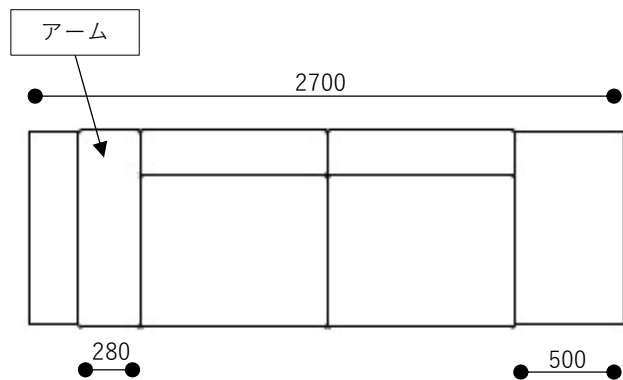

品名 / サイズ(mm)

ネクストトゥーユー ソファ

ネクストトゥーユー ソファ