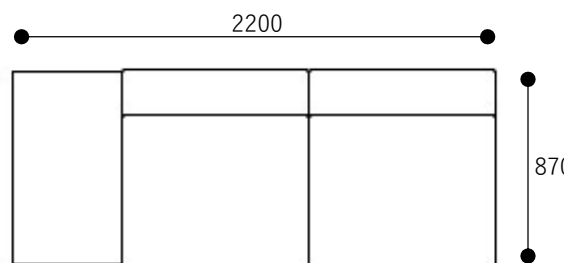

テクニカルデータ

背・座・肘：ウレタン積層 + 樹脂綿

ステージ：突板+MDF ウレタン塗装

脚部：スチール 粉体塗装

品名 / サイズ(mm)	F1	F2	F3	F4	F5	F6
ネクストトゥーユー ソファ						
W2700 x D850 x H630 SH360	827,000	869,000	898,000	941,000	1,025,000	1,165,000
アーム×1個付	(909,700)	(955,900)	(987,800)	(1,035,100)	(1,127,500)	(1,281,500)
ネクストトゥーユー ソファ アール						
W2200 x D850 x H630 SH360	721,000	752,000	777,000	814,000	886,000	1,006,000
アームオプションになります	(793,100)	(827,200)	(854,700)	(895,400)	(974,600)	(1,106,600)
ネクストトゥーユー ソファ エル						
W2200 x D850 x H630 SH360	721,000	752,000	777,000	814,000	886,000	1,006,000
アームオプションになります	(793,100)	(827,200)	(854,700)	(895,400)	(974,600)	(1,106,600)
ネクストトゥーユー ソファ用アーム						
W280 x D850 x H220	56,000	67,000	71,000	77,000	89,000	109,000
	(61,600)	(73,700)	(78,100)	(84,700)	(97,900)	(119,900)

表示価格は日本国内での本体価格(税込価格)2024年3月の価格です。

品名 / サイズ(mm)

ネクストトゥーユー ソファ

ネクストトゥーユー ソファ

ネクストトゥーユー ソファ R

ネクストトゥーユー ソファ L

ネクストトゥーユー ソファ

ネクストトゥーユー ソファ R