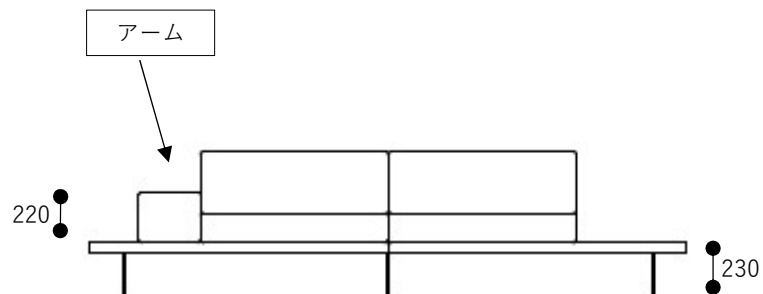

テクニカルデータ

背・座・肘：ウレタン積層 + 樹脂綿

ステージ：突板+MDF ウレタン塗装

脚部：スチール 粉体塗装

品名 / サイズ(mm)	F1	F2	F3	F4	F5	F6
ネクストトゥーユー ソファ						
W2700 x D850 x H630 SH360	827,000	869,000	898,000	941,000	1,025,000	1,165,000
アーム×1個付	(909,700)	(955,900)	(987,800)	(1,035,100)	(1,127,500)	(1,281,500)
ネクストトゥーユー ソファ アール						
W2200 x D850 x H630 SH360	721,000	752,000	777,000	814,000	886,000	1,006,000
アームオプションになります	(793,100)	(827,200)	(854,700)	(895,400)	(974,600)	(1,106,600)
ネクストトゥーユー ソファ エル						
W2200 x D850 x H630 SH360	721,000	752,000	777,000	814,000	886,000	1,006,000
アームオプションになります	(793,100)	(827,200)	(854,700)	(895,400)	(974,600)	(1,106,600)
ネクストトゥーユー ソファ用アーム						
W280 x D850 x H220	56,000	67,000	71,000	77,000	89,000	109,000
	(61,600)	(73,700)	(78,100)	(84,700)	(97,900)	(119,900)

表示価格は日本国内での本体価格(税込価格)2024年3月の価格です。

品名 / サイズ(mm)

ネクストトゥーユー ソファ

ネクストトゥーユー ソファ

ネクストトゥーユー ソファ R

ネクストトゥーユー ソファ L

ネクストトゥーユー ソファ

ネクストトゥーユー ソファ R