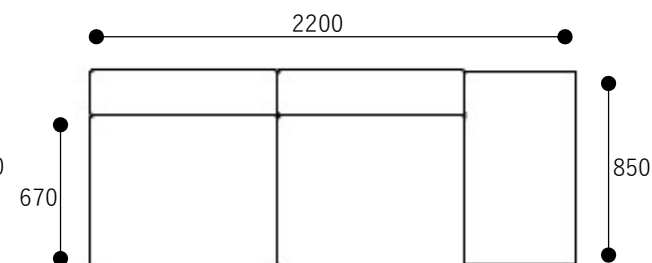

テクニカルデータ

背・座・肘：ウレタン積層 + 樹脂綿

ステージ：突板+MDF ウレタン塗装

脚部：スチール 粉体塗装

品名 / サイズ(mm)	F1	F2	F3	F4	F5	F6
ネクストトゥーユー ソファ						
W2700 x D850 x H630 SH360	827,000	869,000	898,000	941,000	1,025,000	1,165,000
アーム×1個付	(909,700)	(955,900)	(987,800)	(1,035,100)	(1,127,500)	(1,281,500)
ネクストトゥーユー ソファ アール						
W2200 x D850 x H630 SH360	721,000	752,000	777,000	814,000	886,000	1,006,000
アームオプションになります	(793,100)	(827,200)	(854,700)	(895,400)	(974,600)	(1,106,600)
ネクストトゥーユー ソファ エル						
W2200 x D850 x H630 SH360	721,000	752,000	777,000	814,000	886,000	1,006,000
アームオプションになります	(793,100)	(827,200)	(854,700)	(895,400)	(974,600)	(1,106,600)
ネクストトゥーユー ソファ用アーム						
W280 x D850 x H220	56,000	67,000	71,000	77,000	89,000	109,000
	(61,600)	(73,700)	(78,100)	(84,700)	(97,900)	(119,900)

表示価格は日本国内での本体価格(税込価格)2024年3月の価格です。

品名 / サイズ(mm)

ネクストトゥーユー ソファ

ネクストトゥーユー ソファ

ネクストトゥーユー ソファ R

ネクストトゥーユー ソファ L

ネクストトゥーユー ソファ

ネクストトゥーユー ソファ R