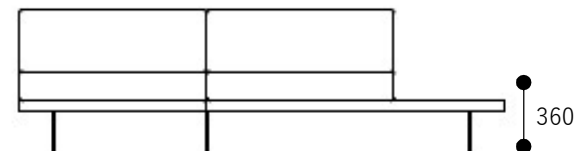

テクニカルデータ

背・座・肘：ウレタン積層 + 樹脂綿

ステージ：突板+MDF ウレタン塗装

脚部：スチール 粉体塗装

品名 / サイズ(mm)	F1	F2	F3	F4	F5	F6
ネクストトゥーユー ソファ						
W2700 x D850 x H630 SH360	827,000	869,000	898,000	941,000	1,025,000	1,165,000
アーム×1個付	(909,700)	(955,900)	(987,800)	(1,035,100)	(1,127,500)	(1,281,500)
ネクストトゥーユー ソファ アール						
W2200 x D850 x H630 SH360	721,000	752,000	777,000	814,000	886,000	1,006,000
アームオプションになります	(793,100)	(827,200)	(854,700)	(895,400)	(974,600)	(1,106,600)
ネクストトゥーユー ソファ エル						
W2200 x D850 x H630 SH360	721,000	752,000	777,000	814,000	886,000	1,006,000
アームオプションになります	(793,100)	(827,200)	(854,700)	(895,400)	(974,600)	(1,106,600)
ネクストトゥーユー ソファ用アーム						
W280 x D850 x H220	56,000	67,000	71,000	77,000	89,000	109,000
	(61,600)	(73,700)	(78,100)	(84,700)	(97,900)	(119,900)

表示価格は日本国内での本体価格(税込価格)2024年3月の価格です。

品名 / サイズ(mm)

ネクストトゥーユー ソファ

ネクストトゥーユー ソファ

ネクストトゥーユー ソファ R

ネクストトゥーユー ソファ L

ネクストトゥーユー ソファ

ネクストトゥーユー ソファ R