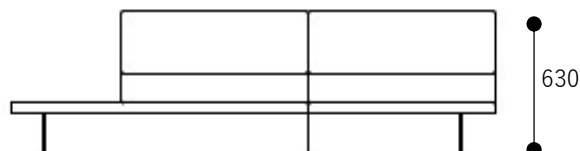

テクニカルデータ

背・座・肘：ウレタン積層 + 樹脂綿

ステージ：突板+MDF ウレタン塗装

脚部：スチール 粉体塗装

品名 / サイズ(mm)	F1	F2	F3	F4	F5	F6
ネクストトゥーユー ソファ						
W2700 x D850 x H630 SH360	827,000	869,000	898,000	941,000	1,025,000	1,165,000
アーム×1個付	(909,700)	(955,900)	(987,800)	(1,035,100)	(1,127,500)	(1,281,500)
ネクストトゥーユー ソファ アール						
W2200 x D850 x H630 SH360	721,000	752,000	777,000	814,000	886,000	1,006,000
アームオプションになります	(793,100)	(827,200)	(854,700)	(895,400)	(974,600)	(1,106,600)
ネクストトゥーユー ソファ エル						
W2200 x D850 x H630 SH360	721,000	752,000	777,000	814,000	886,000	1,006,000
アームオプションになります	(793,100)	(827,200)	(854,700)	(895,400)	(974,600)	(1,106,600)
ネクストトゥーユー ソファ用アーム						
W280 x D850 x H220	56,000	67,000	71,000	77,000	89,000	109,000
	(61,600)	(73,700)	(78,100)	(84,700)	(97,900)	(119,900)

表示価格は日本国内での本体価格(税込価格)2024年3月の価格です。

品名 / サイズ(mm)

ネクストトゥーユー ソファ

ネクストトゥーユー ソファ

ネクストトゥーユー ソファ R

ネクストトゥーユー ソファ L

ネクストトゥーユー ソファ

ネクストトゥーユー ソファ R