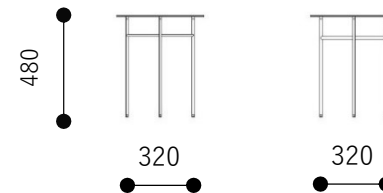

6mmの天板の薄さとΦ12mmの細い脚が特徴のネスティングタイプのリビングテーブルです。

リビングのソファ前等に複数台天板の素材を変えてレイアウトしていただくと、

好みのマテリアルコレクションが完成します。

天板にはセラミック、ガラスを用いていますので、汚れがつきにくい仕様になっています。

天板はセラミック(ホワイト、グレー、ブラック、ブラックオレンジ)とクリアガラスが選べます。

脚部はステンレス材のアンバーブラック(SUB-C)になります。

脚部：ステンレス鋼材 カラークリア焼付塗装

品名 / サイズ(mm)	6mmセラミック天板	6mm ガラス天板
クラゲリビングテーブル W1200 W1200 x D480 x H350	160,000 (176,000)	128,000 (140,800)
		
クラゲリビングテーブル W750 W750 x D600 x H420	153,000 (168,300)	119,000 (130,900)
		
クラゲリビングテーブル Φ420 Φ420 x H480	120,000 (132,000)	96,000 (105,600)
		

表示価格は日本国内での本体価格(税込価格)2024年11月の価格です。

品名 / サイズ(mm)

クラゲリビングテーブル W1200

クラゲリビングテーブル W750

クラゲリビングテーブル Φ420