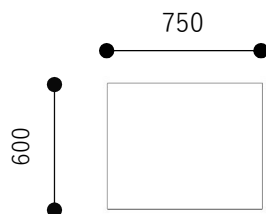

品名 / サイズ(mm)

クラゲリビングテーブル W1200

クラゲリビングテーブル W750

クラゲリビングテーブル Φ420