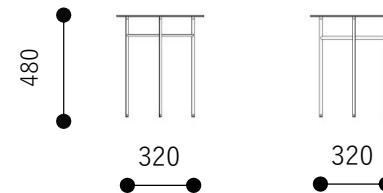

脚部：ステンレス鋼材 カラークリア焼付塗装

品名 / サイズ(mm)	6mmセラミック天板	6mm ガラス天板
クラゲリビングテーブル W1200 W1200 x D480 x H350	210,000 (231,000)	164,000 (180,400)
		
クラゲリビングテーブル W750 W750 x D600 x H420	200,000 (220,000)	155,000 (170,500)
		
クラゲリビングテーブル Φ420 Φ420 x H480	155,000 (170,500)	127,000 (139,700)
		

表示価格は日本国内での本体価格(税込価格)2024年3月の価格です。

品名 / サイズ(mm)

クラゲリビングテーブル W1200

クラゲリビングテーブル W750

クラゲリビングテーブル Φ420