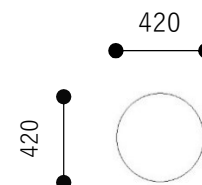

品名 / サイズ(mm)

クラゲリビングテーブル W1200

クラゲリビングテーブル W750

クラゲリビングテーブル Φ420