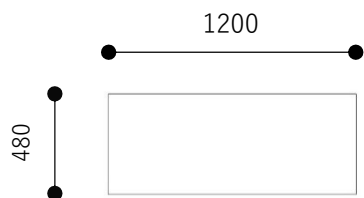

品名 / サイズ(mm)

クラゲリビングテーブル W1200

クラゲリビングテーブル W750

クラゲリビングテーブル Φ420