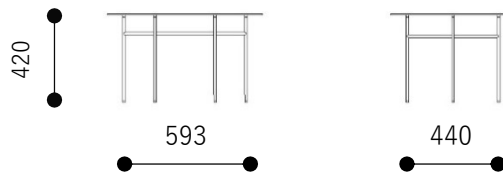

脚部：ステンレス鋼材 カラークリア焼付塗装

品名 / サイズ(mm)	6mmセラミック天板	6mm ガラス天板
クラゲリビングテーブル W1200 W1200 x D480 x H350	160,000 (176,000)	128,000 (140,800)
		
クラゲリビングテーブル W750 W750 x D600 x H420	153,000 (168,300)	119,000 (130,900)
		
クラゲリビングテーブル Φ420 Φ420 x H480	120,000 (132,000)	96,000 (105,600)
		

表示価格は日本国内での本体価格(税込価格)2024年11月の価格です。

品名 / サイズ(mm)

クラゲリビングテーブル W1200

クラゲリビングテーブル W750

クラゲリビングテーブル Φ420