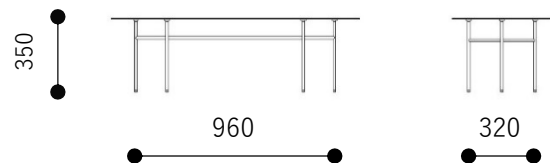

脚部：ステンレス鋼材 カラークリア焼付塗装

品名 / サイズ(mm)	6mmセラミック天板	6mm ガラス天板
クラゲリビングテーブル W1200 W1200 x D480 x H350	160,000 (176,000)	128,000 (140,800)
		
クラゲリビングテーブル W750 W750 x D600 x H420	153,000 (168,300)	119,000 (130,900)
		
クラゲリビングテーブル Φ420 Φ420 x H480	120,000 (132,000)	96,000 (105,600)
		

表示価格は日本国内での本体価格(税込価格)2024年11月の価格です。

品名 / サイズ(mm)

クラゲリビングテーブル W1200

クラゲリビングテーブル W750

クラゲリビングテーブル Φ420