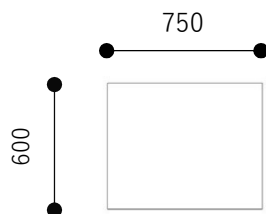

品名 / サイズ(mm)

クラゲリビングテーブル W1200

クラゲリビングテーブル W750

クラゲリビングテーブル Φ420