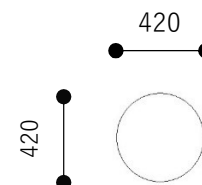

品名 / サイズ(mm)

クラゲリビングテーブル W1200

クラゲリビングテーブル W750

クラゲリビングテーブル Φ420