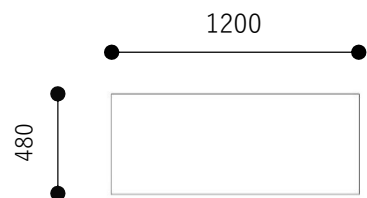

品名 / サイズ(mm)

クラゲリビングテーブル W1200

クラゲリビングテーブル W750

クラゲリビングテーブル Φ420