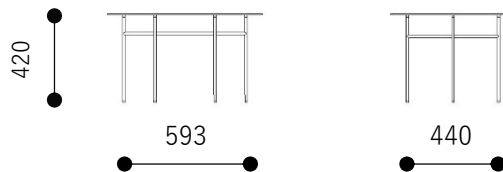

脚部：ステンレス鋼材 カラークリア焼付塗装

品名 / サイズ(mm)	6mmセラミック天板	6mm ガラス天板
クラゲリビングテーブル W1200 W1200 x D480 x H350	210,000 (231,000)	164,000 (180,400)
		
クラゲリビングテーブル W750 W750 x D600 x H420	200,000 (220,000)	155,000 (170,500)
		
クラゲリビングテーブル Φ420 Φ420 x H480	155,000 (170,500)	127,000 (139,700)
		

表示価格は日本国内での本体価格(税込価格)2024年3月の価格です。

品名 / サイズ(mm)

クラゲリビングテーブル W1200

クラゲリビングテーブル W750

クラゲリビングテーブル Φ420