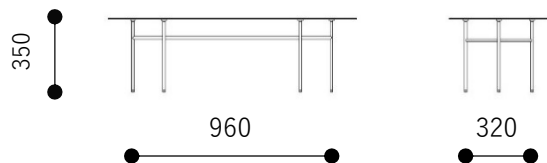

脚部：ステンレス鋼材 カラークリア焼付塗装

品名 / サイズ(mm)	6mmセラミック天板	6mm ガラス天板
クラゲリビングテーブル W1200 W1200 x D480 x H350	210,000 (231,000)	164,000 (180,400)
		
クラゲリビングテーブル W750 W750 x D600 x H420	200,000 (220,000)	155,000 (170,500)
		
クラゲリビングテーブル Φ420 Φ420 x H480	155,000 (170,500)	127,000 (139,700)
		

表示価格は日本国内での本体価格(税込価格)2024年3月の価格です。

品名 / サイズ(mm)

クラゲリビングテーブル W1200

クラゲリビングテーブル W750

クラゲリビングテーブル Φ420