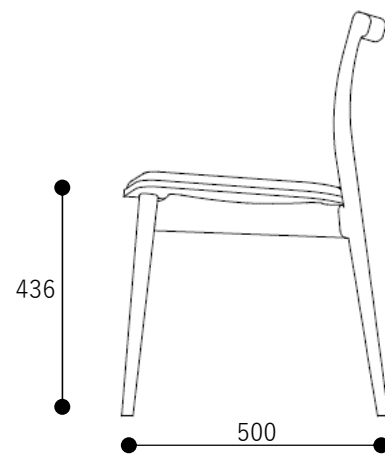

W450 x D500 x H750 SH420

90,000

(99,000)

品名 / サイズ(mm)

クリップ ダイニングチェア

LOL-W1600 / Clip

LOL-W1900 / Clip