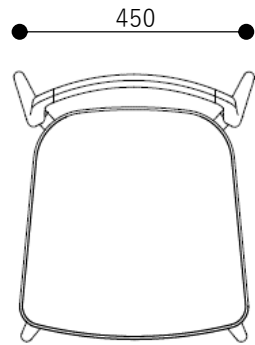

細いラインで、シンプルなデザインのダイニングチェアです。
軽量型の椅子となります。

本体

UMB-C
グレーブラック

テクニカルデータ

座面：革（黒） 心材：ウレタン

本体：ビーチ無垢材 ウレタン塗装

品名 / サイズ(mm)

クリップ ダイニングチェア

W450 x D500 x H750 SH420

90,000

(99,000)

品名 / サイズ(mm)

クリップ ダイニングチェア

LOL-W1600 / Clip

LOL-W1900 / Clip