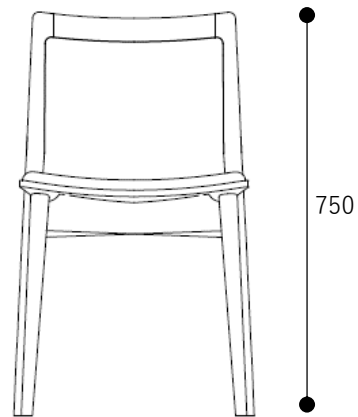

W450 x D500 x H750 SH420

90,000

(99,000)

品名 / サイズ(mm)

クリップ ダイニングチェア

LOL-W1600 / Clip

LOL-W1900 / Clip