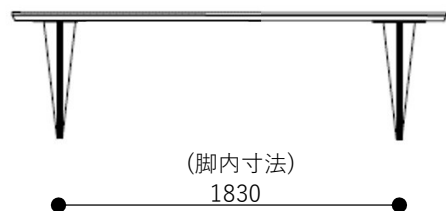

ボレロ ダイニングテーブル W2600

W2600 x D900 x H720 680,000
(748,000)

ボレロ ダイニングテーブル W2000

W2000 x D900 x H720 560,000
(616,000)

ボレロ ダイニングテーブル W1800

W1800 x D900 x H720 520,000
(572,000)

表示価格は日本国内での本体価格(税込価格)2024年3月の価格です。

品名 / サイズ(mm)

ボレロ ダイニングテーブル W2600

(脚内寸法)

1830

ボレロ ダイニングテーブル W2000

(脚内寸法)

1430

ボレロ ダイニングテーブル W1800