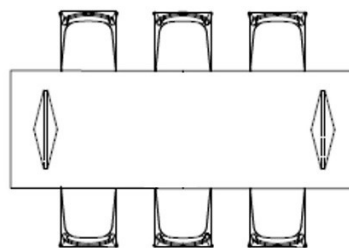

ボレロ ダイニングテーブル W2600

W2600 x D900 x H720 680,000
(748,000)

ボレロ ダイニングテーブル W2000

W2000 x D900 x H720 560,000
(616,000)

ボレロ ダイニングテーブル W1800

W1800 x D900 x H720 520,000
(572,000)

表示価格は日本国内での本体価格(税込価格)2024年3月の価格です。

品名 / サイズ(mm)

ボレロ ダイニングテーブル W2600

(脚内寸法)

1830

ボレロ ダイニングテーブル W2000

(脚内寸法)

1430

ボレロ ダイニングテーブル W1800

(脚内寸法)

1230

・チェア配置図

W2600

W2000

W1800

天板

TWN-C
ブラックウォールナット
ナチュラル