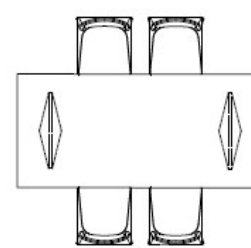

ボレロ ダイニングテーブル W2600

W2600 x D900 x H720 680,000
(748,000)

ボレロ ダイニングテーブル W2000

W2000 x D900 x H720 560,000
(616,000)

ボレロ ダイニングテーブル W1800

W1800 x D900 x H720 520,000
(572,000)

表示価格は日本国内での本体価格(税込価格)2024年3月の価格です。

品名 / サイズ(mm)

ボレロ ダイニングテーブル W2600

(脚内寸法)

1830

ボレロ ダイニングテーブル W2000

(脚内寸法)

1430

ボレロ ダイニングテーブル W1800

(脚内寸法)

1230

・チェア配置図

W2600

W2000

W1800

天板

TWN-C
ブラックウォールナット
ナチュラル