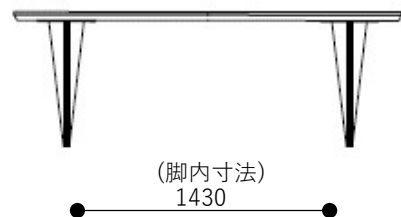

ボレロ ダイニングテーブル W2600

W2600 x D900 x H720 680,000
(748,000)

ボレロ ダイニングテーブル W2000

W2000 x D900 x H720 560,000
(616,000)

ボレロ ダイニングテーブル W1800

W1800 x D900 x H720 520,000
(572,000)

表示価格は日本国内での本体価格(税込価格)2024年3月の価格です。

品名 / サイズ(mm)

ボレロ ダイニングテーブル W2600

(脚内寸法)

1830

ボレロ ダイニングテーブル W2000

(脚内寸法)

1430

ボレロ ダイニングテーブル W1800

(脚内寸法)

1230

・チェア配置図

W2600

W2000

W1800

天板

TWN-C
ブラックウォールナット
ナチュラル