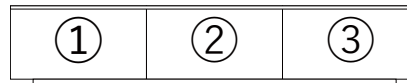

※引出しは W1000-1499 x1 W1500-2100 は x2 迄となります。

※扉タイプはフラップ式の扉になり、可動式の棚板が 1 枚付属します。

W1000 ~ 1499

W 1000 ~ 1099	A \ 253,000 円	B \ 186,000 円
W 1100 ~ 1199	A \ 263,000 円	B \ 197,000 円
W 1200 ~ 1299	A \ 265,000 円	B \ 199,000 円
W 1300 ~ 1399	A \ 309,000 円	B \ 227,000 円
W 1400 ~ 1499	A \ 311,000 円	B \ 229,000 円
D 400 / 450	H 355 / 451	

扉仕様の箱内有効寸法: 引出仕様の箱内有効寸法:
W (本体 W 寸-67) ÷ 2-52 W (本体 W 寸-67) ÷ 2-42
D 352 / 402 D 196 / 264
H 252 / 348 H 228 / 324

W1500 ~ 2100

W 1500 ~ 1599	A \ 364,000 円	B \ 266,000 円
W 1600 ~ 1699	A \ 378,000 円	B \ 280,000 円
W 1700 ~ 1799	A \ 380,000 円	B \ 282,000 円
W 1800 ~ 1899	A \ 382,000 円	B \ 284,000 円
W 1900 ~ 1999	A \ 384,000 円	B \ 286,000 円
W 2000 ~ 2100	A \ 386,000 円	B \ 288,000 円
D 400 / 450	H 355 / 451	

扉仕様の箱内有効寸法: 引出仕様の箱内有効寸法:
W (本体 W 寸-97) ÷ 3-52 W (本体 W 寸-97) ÷ 3-42
D 352 / 402 D 196 / 264
H 252 / 348 H 228 / 324

コーディネートステップ

- ①必要ワイド寸法 (1mm 単位) と突板の種類を決めます。(基本価格)
- ②奥行 (400 / 450mm) 高さ (355 / 451mm) を決めます。
- ③必要枚数の前扉の種類を決めます。(追加価格)
- ④アルミ枠の場合は、枠色、ガラス色を決めます。
- ⑤木枠の場合は、ガラス色を決めます。