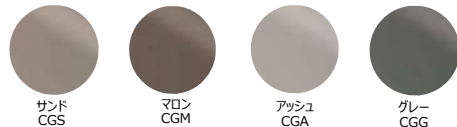

リビングシーンにちょうどよいサイズのテーブル&スツールです。

大理石・ガラス・セラミック・木・ファブリック等、豊富なマテリアルから選べますので、スタイリングのトーンに合わせた組み合わせができます。

カフェテーブル	天板材質	TOP 高	価格【税別】
	大理石	495mm	118,000 円
天板サイズ：Φ400mm	カラーガラス	485mm	98,000 円
	ミラーガラス	480mm	98,000 円
脚部：スチール 黒 / 紛体塗装	セラミック	487mm	98,000 円
	突板 A	495mm	85,000 円
	突板 B	495mm	78,000 円

リビングテーブル	天板材質	TOP 高	価格【税別】
	大理石	435mm	238,000 円
天板サイズ：Φ900mm	カラーガラス	425mm	189,000 円
	セラミック	487mm	238,000 円
脚部：スチール 黒 / 紛体塗装	突板 A	495mm	178,000 円
	突板 B	495mm	158,000 円

ラウンドスツール	ファブリック	価格【税別】
	F1	158,000 円
サイズ：Φ660mm	F2	163,000 円
TOP 高：380mm	F3	165,000 円
	F4	169,000 円
脚部：スチール 黒 / 紛体塗装	F5	171,000 円
	F6	177,000 円

リビングシーンにちょうどよいサイズのテーブル&スツールです。

大理石・ガラス・セラミック・木・ファブリック等、豊富なマテリアルから選べますので、スタイリングのトーンに合わせた組み合わせができます。

カフェテーブル・リビングテーブル 天板 TOP (仕上げ材)

大理石
厚み：20 mm

カラーガラス
厚み：10 mm

ミラーガラス
厚み：5 mm
(カフェテーブルのみ)

セラミック
厚み：12 mm

突板 A
厚み：20 mm