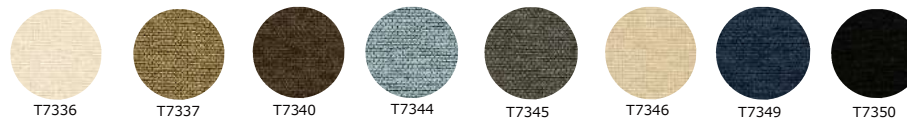

ラウンドスツール ファブリック (仕上げ材)

F1