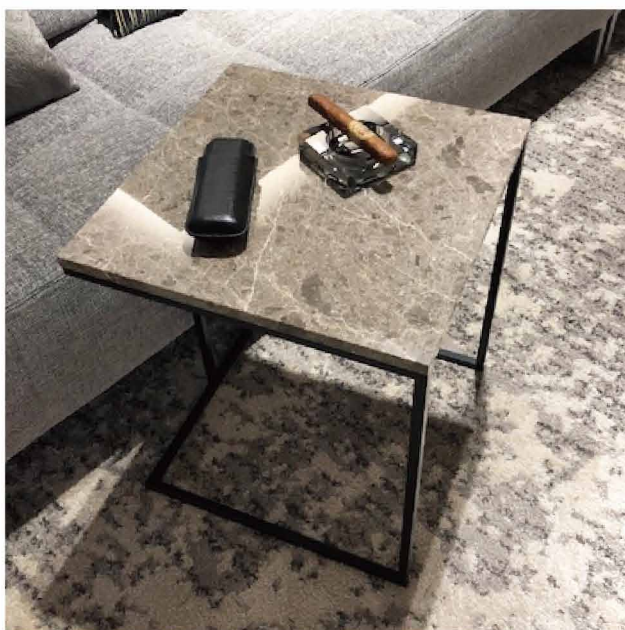

#### 脚

Gold  
ゴールド

Gold

Black  
ブラック

Black

大理石：マロンマナーナーチェ/DMM  
脚：ブラック

大理石：エンペラドールダーク/DED  
脚：ゴールド

天板の天然大理石が、エレガントで落ち着いた印象のサイドテーブルです。直線的な金属のフレーム、異素材の組み合わせと、無駄のないシンプルな形状が、他のインテリアを引き立て、ハイセンスな空間へと導きます。