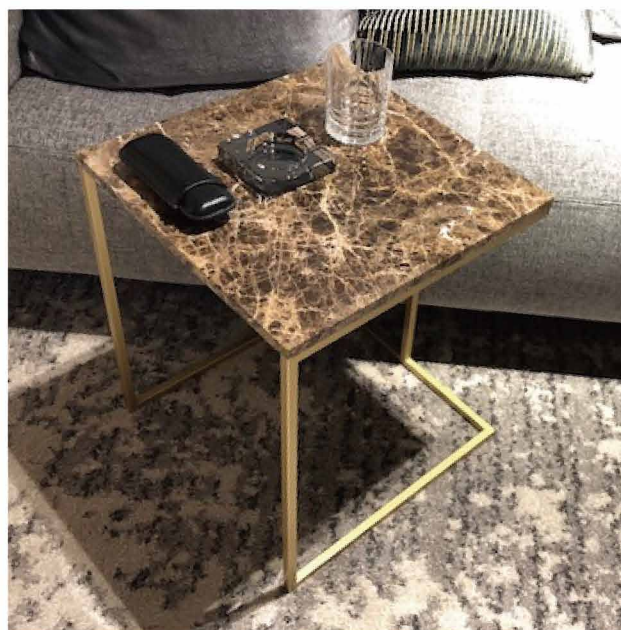

#### 脚

Gold  
ゴールド

Gold

Black  
ブラック

Black

大理石：マロンマナーナーチェ/DMM  
脚：ブラック

大理石：エンペラドールダーク/DED  
脚：ゴールド

天板の天然大理石が、エレガントで落ち着いた印象のサイドテーブルです。直線的な金属のフレーム、異素材の組み合わせと、無駄のないシンプルな形状が、他のインテリアを引き立て、ハイセンスな空間へと導きます。