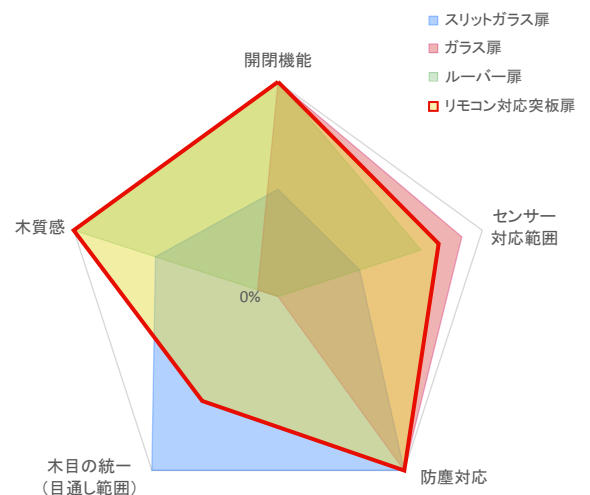

赤外線を通す“リモコン対応突板扉”が登場！

NEW RELEASE

TV Board に新しい扉が仲間入り

扉を閉めたままでもリモコン操作が可能なTVボード

AV機器を沢山お持ちの方にもこの“リモコン対応突板扉”であれば中にある2段の棚でAV機器をご使用出来ます。しかも、赤外線透過素材の扉は突板を使用することで、『flatdecor シリーズ』特有の天然木目通しを楽しめます。また、扉仕様なのでホコリが入るのを防ぎお手入れが非常に楽になります。

TVリモコン対応扉機能表

商品名	スリットガラス扉	ルーバー扉	ガラス扉	リモコン対応突板扉
商品写真				
フラップタイプ扉	○	○	○	○
開き扉	×	○	○	○
センサー対応範囲	40% (棚1段)	70% (棚2段)	90% (棚2段)	80% (棚2段)
木目の統一 (目通し範囲)	3000mm	無し	無し	1800mm
木質感	○	◎	△	○
防塵対応	○	△	○	○

TVリモコン対応扉グラフ