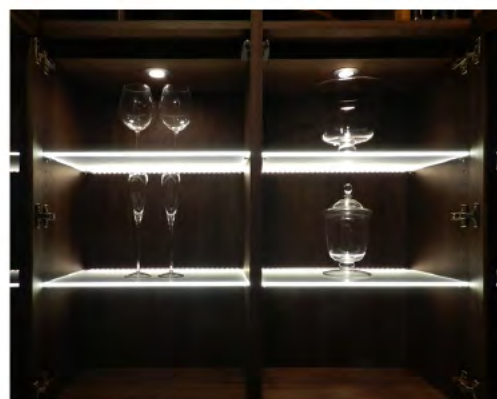

ガラス棚のエッジが光り、その存在感に引き寄せられます。“LEDエッジ照明”が登場！

NEW RELEASE

従来のダウンライト照明とは異なり、ガラス棚全面が優しい光でコレクションを包み込みます。

ガラス製のモノは浮かび上がるように照らされ、透過されないモノは美しい陰影を表します。

高透過ガラス使用

飾る物に浮遊感を与え、収納家具その物の価値観を高めます。  
まぶしさを感じさせない“LEDエッジ照明”の取り扱いを開始しました。

ガラス扉を開けた上部に電気スイッチをオプションとして付けることができます。  
スイッチごとに照明のON, OFFが可能になります。

ガラス棚の明るさ以外にも内部に設置されたダウンライトにより、大切なコレクションをしっかりと照らすことができます。

ガラス棚をエッジライトに押し込みます。  
ガラス棚の位置は固定となります。  
又 エッジライトにはガラス棚の保持機能はありません。必ず棚ダボを併用してください。

ガラス棚の縁が輝き、コレクションが優しい光に包み込まれます。  
是非、ショールーム以上の高級感をご自宅でお楽しみください。

アイテム詳細	
商品	LEDエッジ照明
仕様	ガラス厚 8mm
価格	価格はプランに応じて都度、御見積りいたします。
定格消費電力	2.5W (560mm) ~ 4W (860mm)
材質	LED照明: アルミニウム, テープライト / ガラス棚: 高透過フロストガラス
製造元	内藤家具インテリア工業株式会社