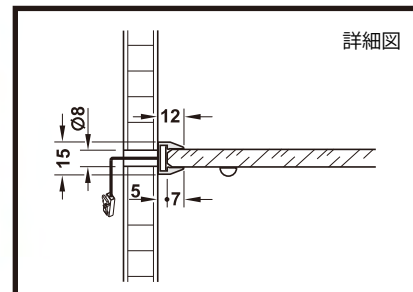

ガラス扉を開けた上部に電気スイッチをオプションとして付けることができます。  
スイッチごとに照明のON, OFFが可能になります。

ガラス棚の明るさ以外にも内部に設置されたダウンライトにより、大切なコレクションをしっかりと照らすことができます。

ガラス棚をエッジライトに押し込みます。  
ガラス棚の位置は固定となります。  
又 エッジライトにはガラス棚の保持機能はありません。必ず棚ダボを併用してください。