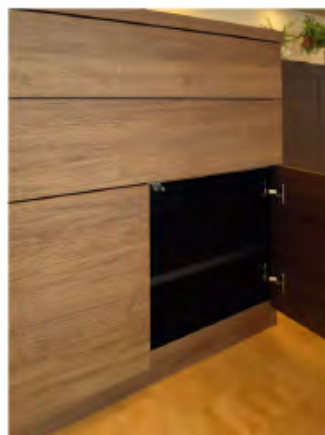

## ジュエリーショップにある様な収納家具 “jewelry cabinet” が登場！

NEW RELEASE

非日常の贅沢空間。～あのジュエリーショップの高級感をご自宅に～

**並べて嬉しい、眺めて嬉しい宝箱 “jewelry cabinet” が登場しました。**

大切なエピソードが沢山詰まった貴方だけのジュエリーコレクション。

リビングや寝室のファニチャーの一つとして、

日常の片隅にお気に入りのジュエリーを眺めて暮らす贅沢さ。

胸高まるトキメキを、普段の生活から感じていただきたい。

そんなスタッフの想いが沢山詰まった宝箱。

“jewelry cabinet” の表情は天然突板を使用することにより品良く落ち着いた重厚感のある雰囲気演出します。貴方の大切なアクセサリを一目で見渡し選ぶことができます。

仕切りには温かみある無垢材を使用。指輪スペースには納まりの良い高級スエード合皮を使用し、貴方の大切なジュエリーコレクションを優しく保護することができます。

二段目の引出しにはスカーフや手袋、ベルトなど身に付ける大きなアクセサリを収納スペースを作りました。小物アクセサリと同時にその場で選ぶことが可能になります。

3段目の開き戸には可動棚のついたフリースペースとなります。大きな帽子などのアクセサリを収納するのもよし。アクセサリケースなどの収納スペースにもお使いいただけます。

### アイテム詳細

商品	jewelry cabinet / SIS シリーズ
サイズ	サイズ W805×D430×H884
価格	価格:285,000円 (※消費税・送料別)
素材	突板
樹種	5樹種8色に対応
製造元	内藤家具インテリア工業株式会社